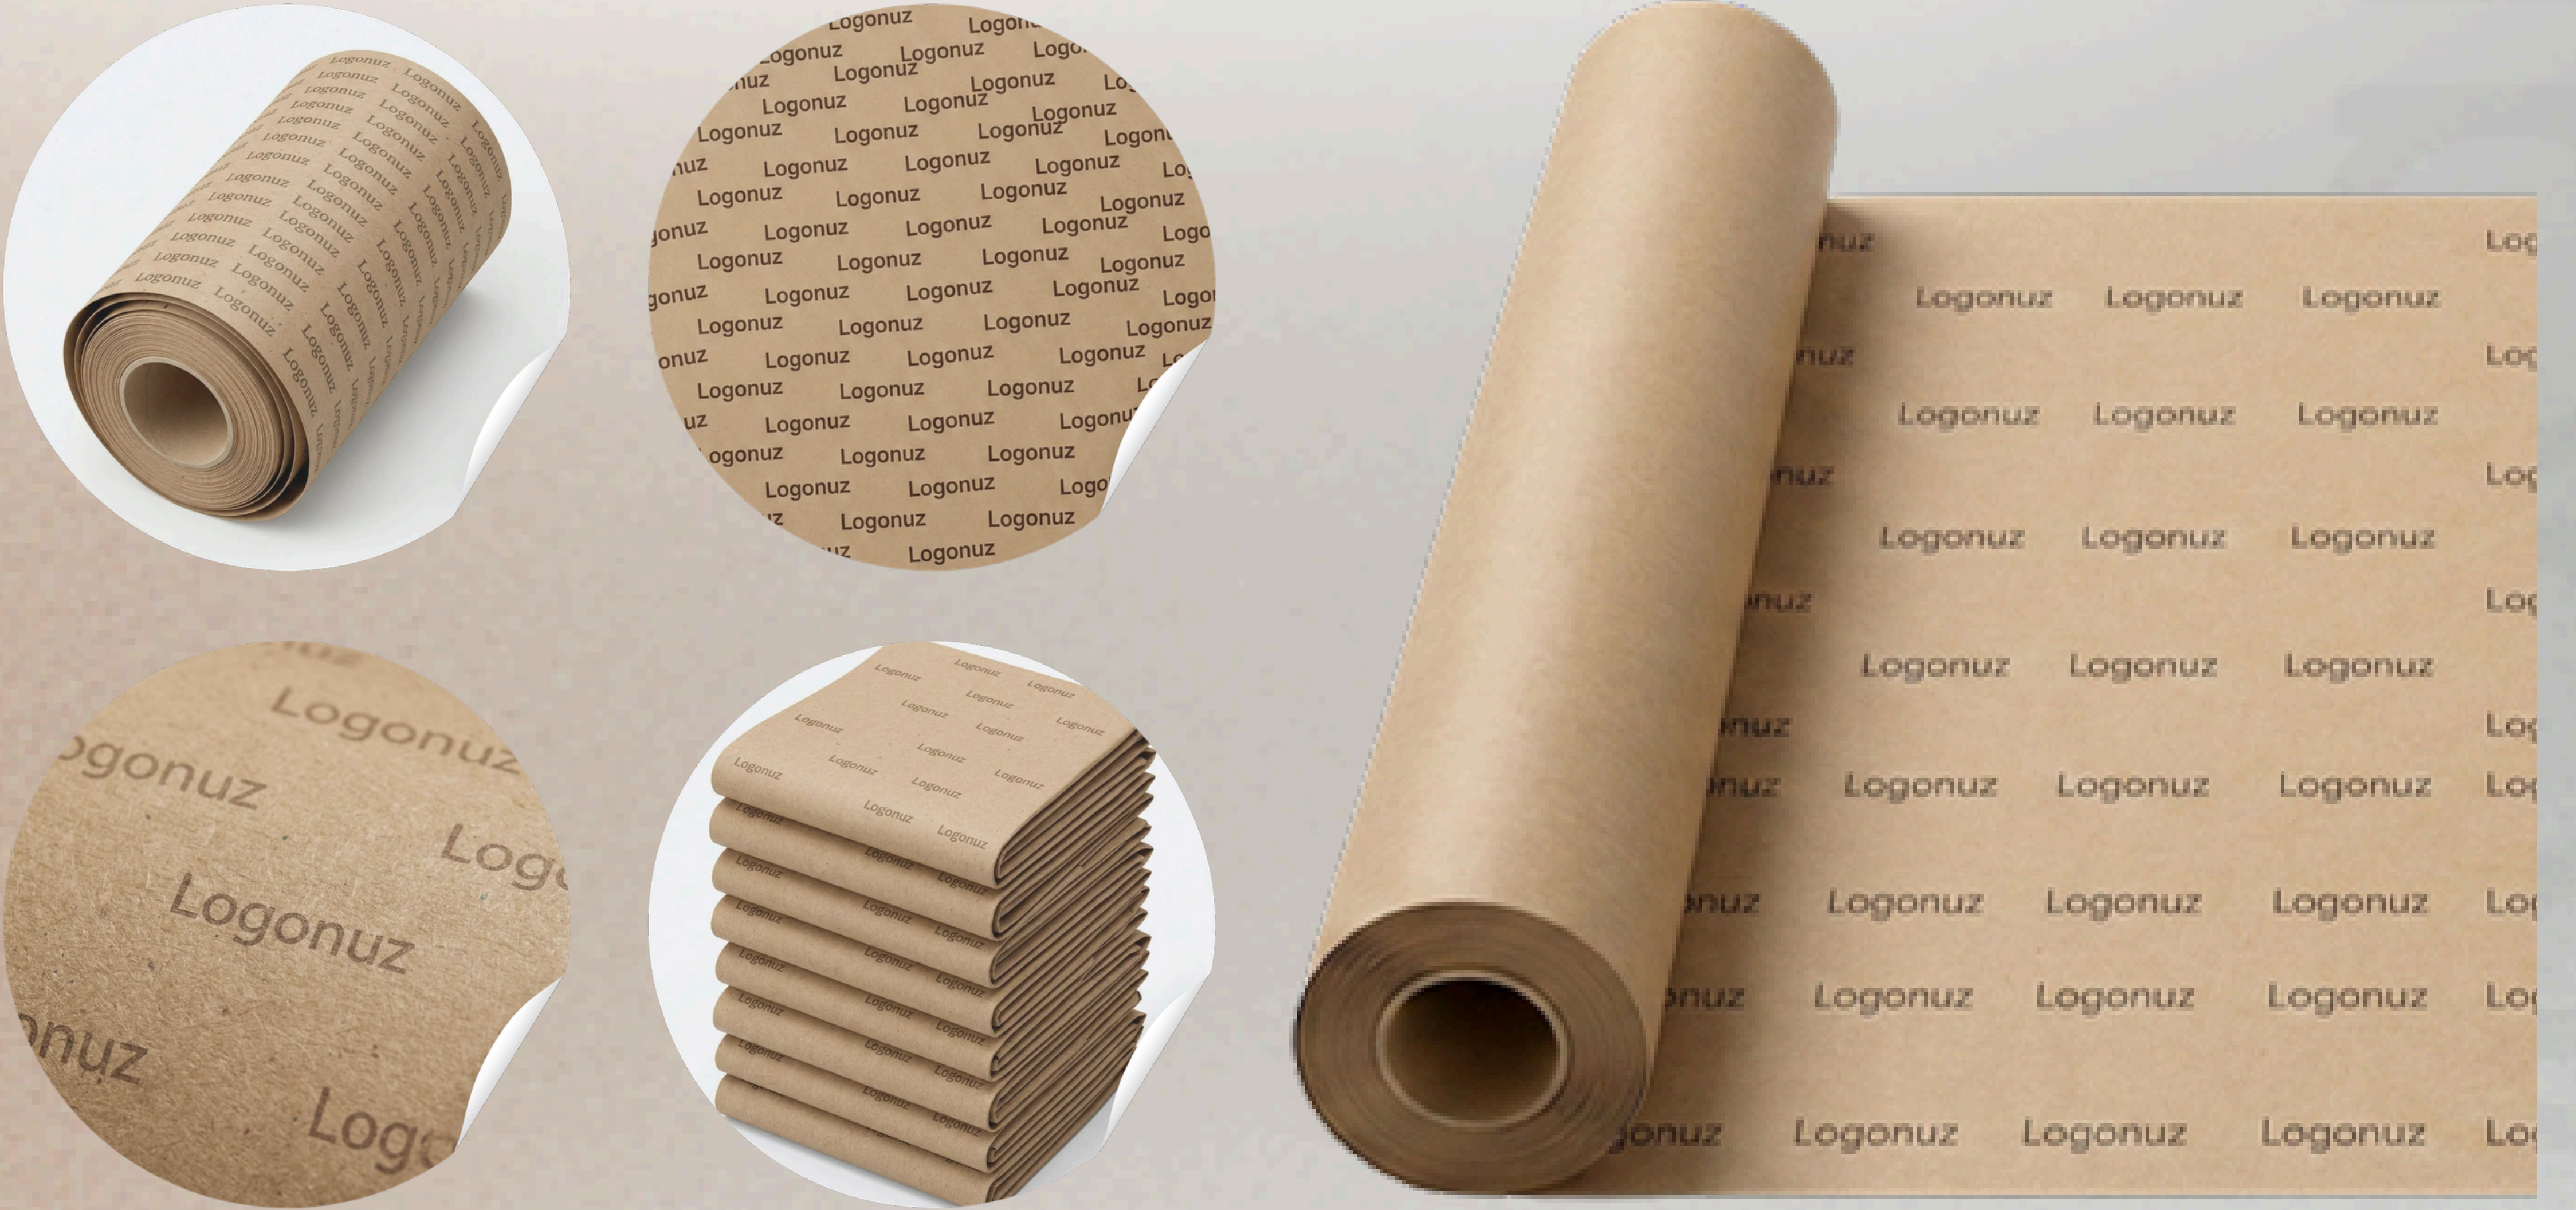

ÜRÜN KATALOĞU

www.yurgapack.com

Kraft Çanta

- Ölçü : Çoklu ölçü seçenekleri mevcuttur.
- Gramaj : 70gr ile 100gr arasındadır.
- Baskı Türü : Dijital Baskı
- Baskı Alanı : Full yüzey | Pattern | Logo Merkezli
- Kağıt Tipi : Beyaz | Kraft | Yağlı Kağıt
- Sap Tipi : Flat Sap | Burgu Sap

Kese Kağıdı

- Ölçü : Çoklu ölçü seçenekleri mevcuttur.
- Gramaj : İsteğe göre değişkenlik göstermektedir.
- Baskı Türü : Flexo | Ofset | Tek Renk | Çok Renk
- Baskı Alanı : Full yüzey | Pattern | Logo Merkezli
- Kağıt Tipi : Beyaz | Kraft | Sülfite | Yağlı Kağıt

Çatal Bıçak Kılıfı

- Ölçü : Çoklu ölçü seçenekleri mevcuttur.
- Gramaj : İsteğe göre değişkenlik göstermektedir.
- Baskı Türü : Flexo | Ofset | Tek Renk | Çok Renk
- Baskı Alanı : Full yüzey | Pattern | Logo Merkezli
- Kağıt Tipi : Beyaz | Kraft | Sülfite | Yağlı Kağıt

Stick Şeker

- Ölçü : Çoklu ölçü seçenekleri mevcuttur.
- Gramaj : Adet başına 3 gram
- Baskı Türü : Flexo | Ofset | Tek Renk | Çok Renk
- Baskı Alanı : Full yüzey | Pattern | Logo Merkezli
- Ürün Seçeneği : Esmer Şeker | Beyaz Şeker